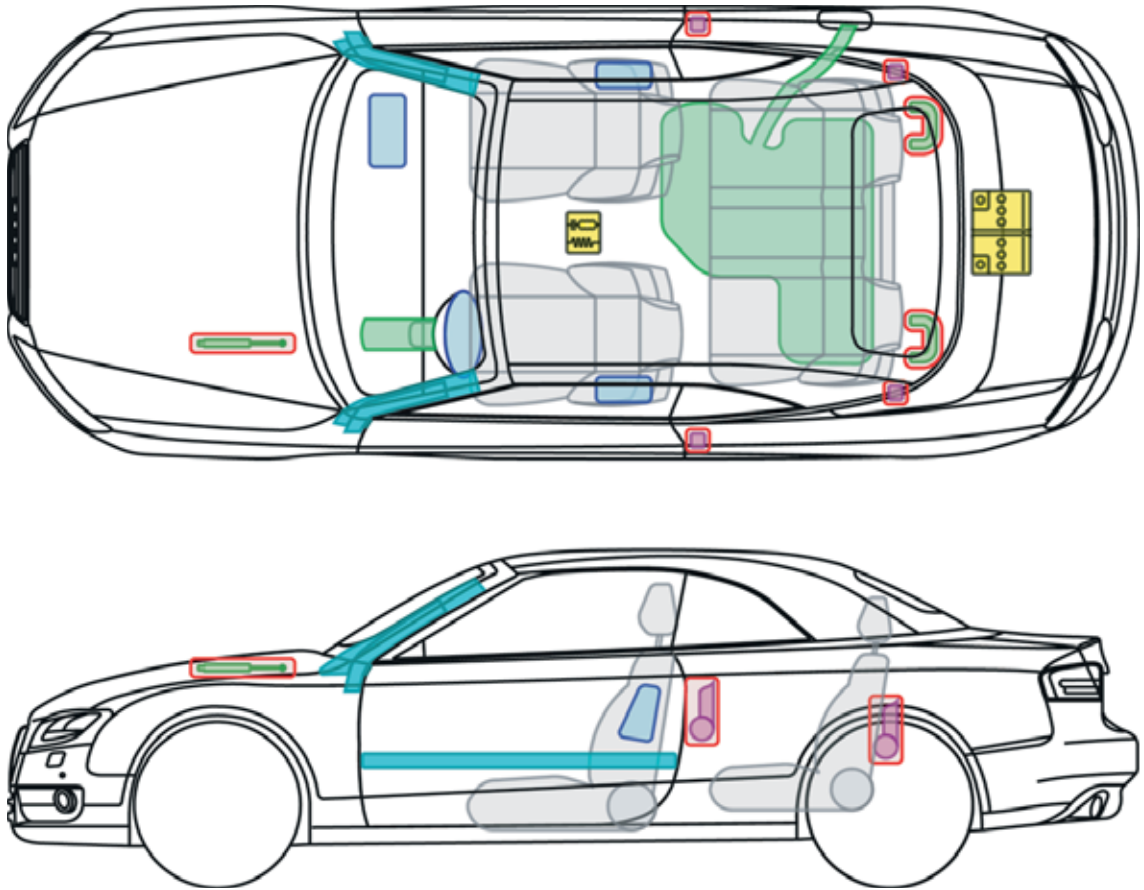

▶ **Audi A5 / S5 Cabriolet**

ab 2009

Legende

	Airbag		Karosserie- verstärkung		Steuergerät
	Gas- generator		Überroll- schutz		Batterie
	Gurt- straffer		Gasdruck- dämpfer		Kraftstoff- tank

A5 +S5 Cabriolet